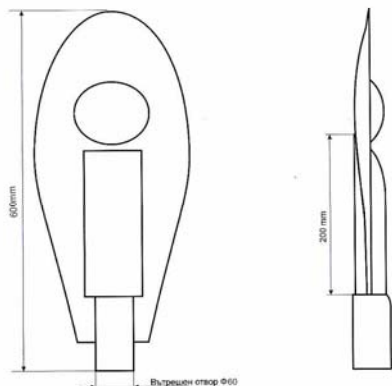

Крива на светоразпределение  
Технически характеристики

Вид на осветителя		Уличен
Модел на осветителя		Вега 1-80
Светодиодна матрица		Citizen -Япония
Мощност	W	80
Ефективност на осветителя	Pf	> 0.85
Входно напрежение	V	100 - 260
Захранване:		Inventronics
Светлинен поток	Lm	12000
Вид светлина		Дневна
Цветна температура	K	5000
Индекс на цвето предаване	Ra	< 70
Работна температура	°C	- 35° - + 45°
Защита	IP	66
Живот на светодиодите	Часове	> 50 000
Гаранция	Години	5
Корпус		Алуминий
Охладител		Алуминий
Размери	мм	500/230/100
Монтажен отвор на рогатката	мм	Ф 60
Тегло	кг	4

### Схема на габаритните и присъединителни размери