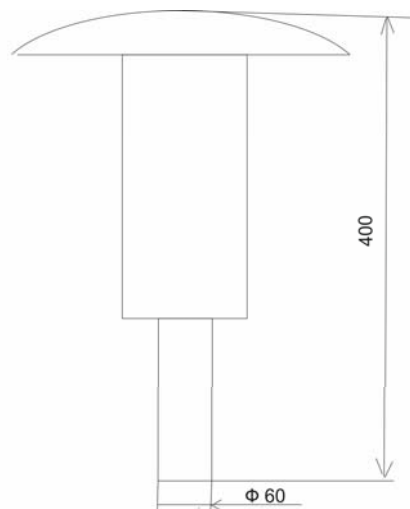

Схема на габаритните и присъединителни размери

3. Условия на работа транспорт и съхранение

Осветителят работи нормално при температура на въздуха от -35°C до $+45^{\circ}\text{C}$, влажността на въздуха и запрашеността не са от значение поради класа на защитата IP66 алуминиевия корпус и неръждаемите скрепителни елементи. Транспортира се в добре защитени от леки удари кашони. Условието за съхранение са същите като тези за експлоатация.

4. Качествен контрол

Осветителят е проектиран специално за работа при всякакви възможни външни условия. Направени са всички необходими светлотехнически и конструктивни изчисления. Тестван е в работен режим непрекъснато в продължение на 3 часа, през което време няма данни за отклонение от зададените параметри. Тестовите са проведени чрез термовизионна камера HTI HT 18, лабораторните уреди: DF-5305A и ASENSE tek ALP-05 измерващи отклоненията в задаените електрически и светлинни параметри на осветителя.

Установено е, че осветителят отговаря на техническите и термичните изисквания и няма отклонение от посочените в спецификацията данни.

5. Гаранционни условия

Гаранцията се отнася за дефекти, възникнали в процеса на нормална експлоатация през гаранционния период, поради човешка грешка в процеса на изработка или некачествени материали и компоненти. Всички такива дефекти се отстраняват безплатно.

6. Данни за производителя:

Русе, ул. „Страцин” №3

Тел. 082247580

Моб. 0879270741

Фабричен номер:

Дата на продажба: