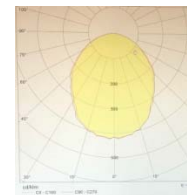

Крива на светоразпределение Технически характеристики

Вид на осветителя		Външен
Модел на осветителя		Сириус 30
Светодиодна матрица		Citizen -Япония
Мощност	W	30
Ефективност на осветителя	Pf	> 0.85
Входно напрежение	V	100 - 260
Захранване:		Inventronics
Светлинен поток	Lm	3300
Вид светлина		Дневна
Цветна температура	K	5000
Индекс на цвето предаване	Ra	< 70
Работна температура	°C	- 35° - + 45°
Защита	IP	65
Живот на светодиодите	Часове	> 50 000
Гаранция	Години	5
Корпус		Алуминий
Охладител		Алуминий
Размери	мм	Ф 400/400
Монтажен отвор на рогатката	мм	Ф 60
Тегло	кг	3